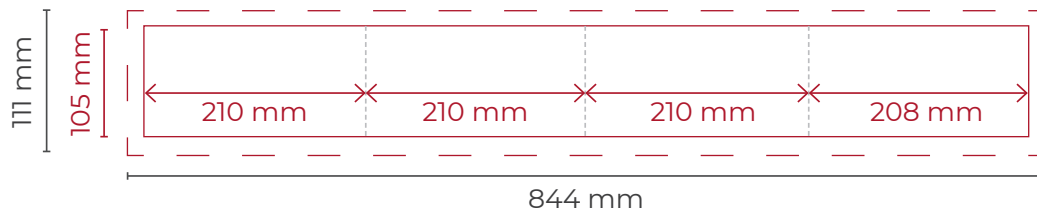

## Aussenseite

## Innenseite

 **Dokumentformat**  
844 × 154 mm

 **Zuschnitt**  
836 × 148 mm

 **Beschnitt**  
3 mm

**Schnittmarken** Ja, falls möglich  
**Auflösung** optimal 300 dpi  
**Farbmodus** CMYK  
**Datenformate** PDF, JPG oder TIFF  
**Textplatzierung** 5 mm Abstand zum Endformat