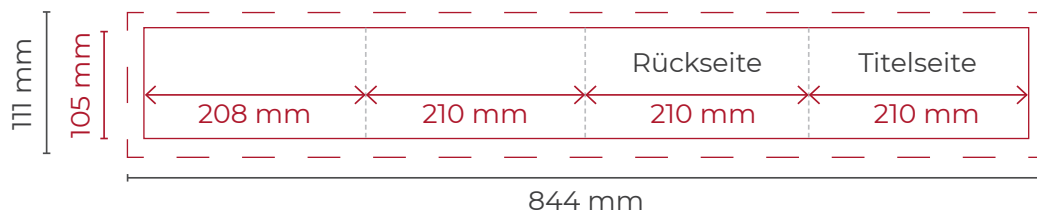

## Aussenseite

## Innenseite

 **Dokumentformat**  
844 × 154 mm

 **Zuschnitt**  
836 × 148 mm

 **Beschnitt**  
3 mm

**Schnittmarken** Ja, falls möglich  
**Auflösung** optimal 300 dpi  
**Farbmodus** CMYK  
**Datenformate** PDF, JPG oder TIFF  
**Textplatzierung** 5 mm Abstand zum Endformat